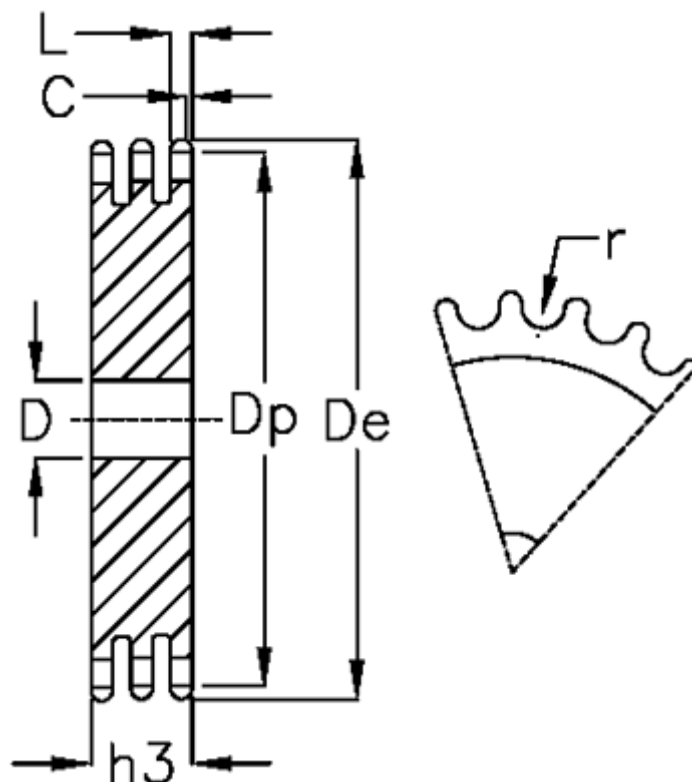

Varenummer: 616023009014  
 Beskrivelse: Pladehjul 20 B-3 Z=14 triplex

## Mål

Antal tænder	= 14	L = 18.2
C	= 4	r = 19.05
D	= 20	
De	= 157.8	
Dp	= 142.68	
For kædebetegnelse	= 20 B-3	
For kæde størrelse	= 1 1/4 x 3/4	
h3	= 91	